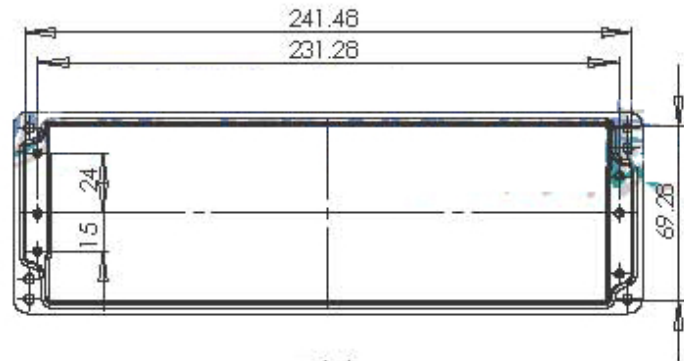

上盖

剖面 B-B

下底

FA21