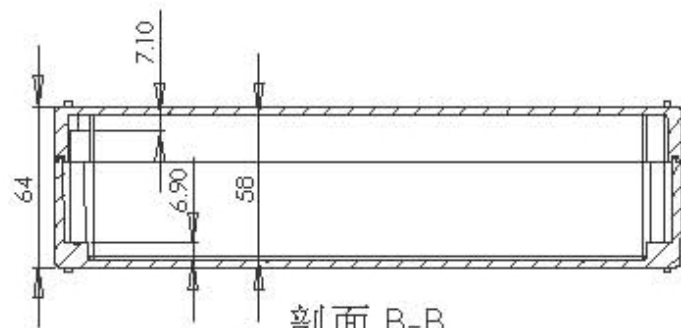

上盖

剖面 B-B

下底

FA21