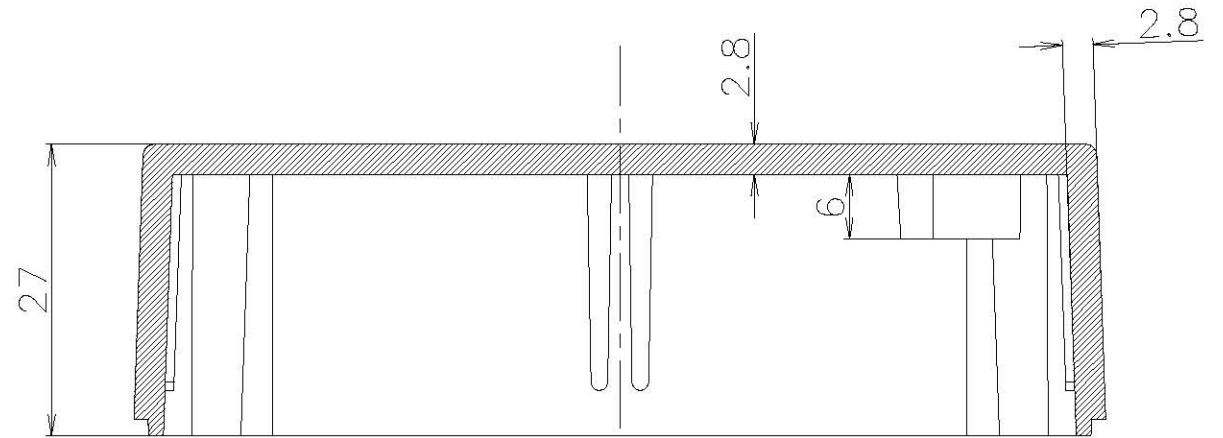

标记	处数	分区	更改	日期
----	----	----	----	----

FA4GAI

FA4DI

FA4		NINGBO SINO ENCLOSURE CO.,LTD		
设计		图号		材料
审核		颜色		收缩率
批准		单位	mm	图幅
版本		比例		客户
DO NOT SCALE DRAWING				