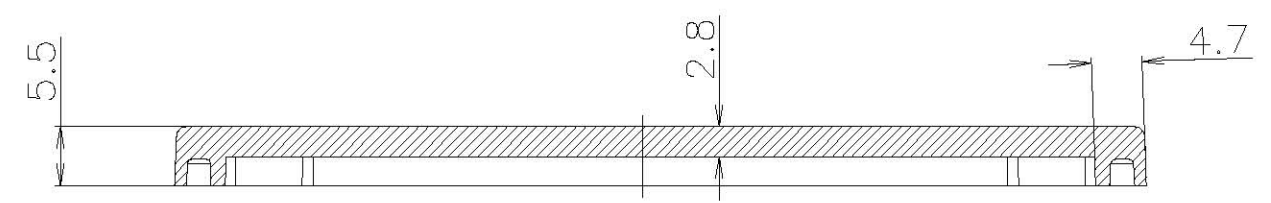

标记	处数	分区	更改	日期
----	----	----	----	----

FA4GAI

FA4DI

FA4		NINGBO SINO ENCLOSURE CO.,LTD		
设计		图号		材料
审核		颜色		收缩率
批准		单位	mm	图幅
版本		比例		客户
DO NOT SCALE DRAWING				