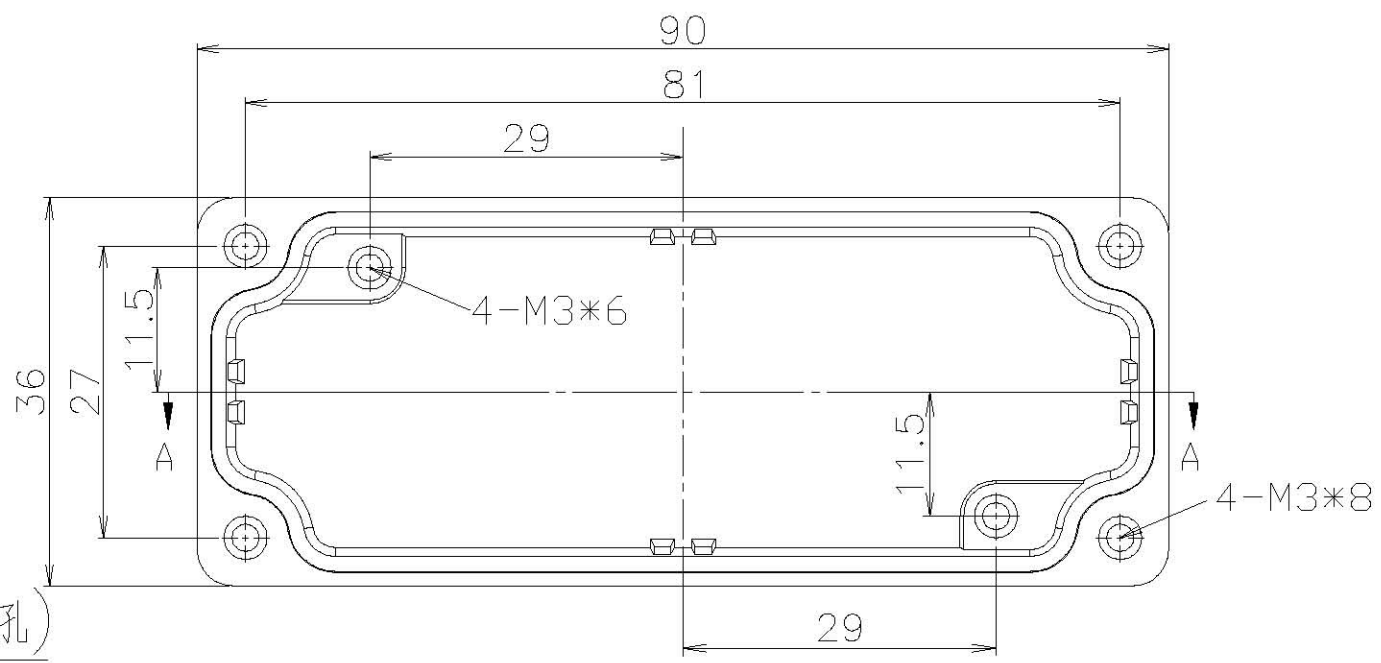

标记	处数	分区	更改	日期
----	----	----	----	----

FA4GAI

FA4DI

FA4		NINGBO SINO ENCLOSURE CO.,LTD		
设计		图号		材料
审核		颜色		收缩率
批准		单位	mm	图幅
版本		比例		客户
DO NOT SCALE DRAWING				