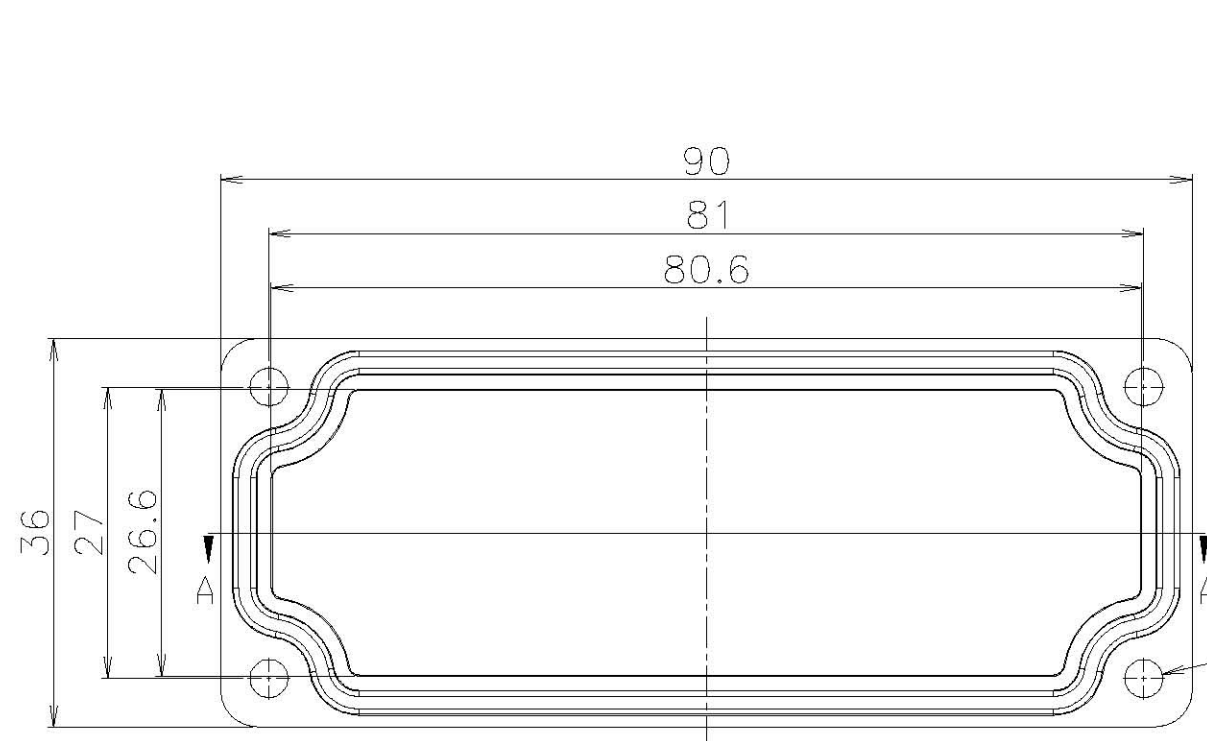

标记	处数	分区	更改	日期
----	----	----	----	----

FA4GAI

FA4DI

FA4		NINGBO SINO ENCLOSURE CO.,LTD		
设计		图号		材料
审核		颜色		收缩率
批准		单位	mm	图幅
版本		比例		客户
DO NOT SCALE DRAWING				