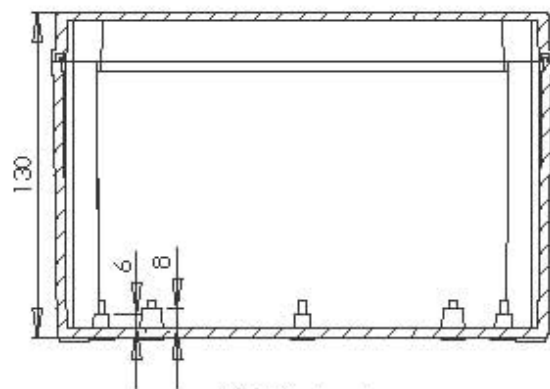

壳体有限公司

壳体有限公司

剖面 A-A
比例 1:2

材料	ABS	图纸名称	装配
产品	塑料防水盒	图纸比例	1:2 A3
型号	CN782	共页	第页
<p>赛诺壳体有限公司 www.china-enclosure.com</p>			