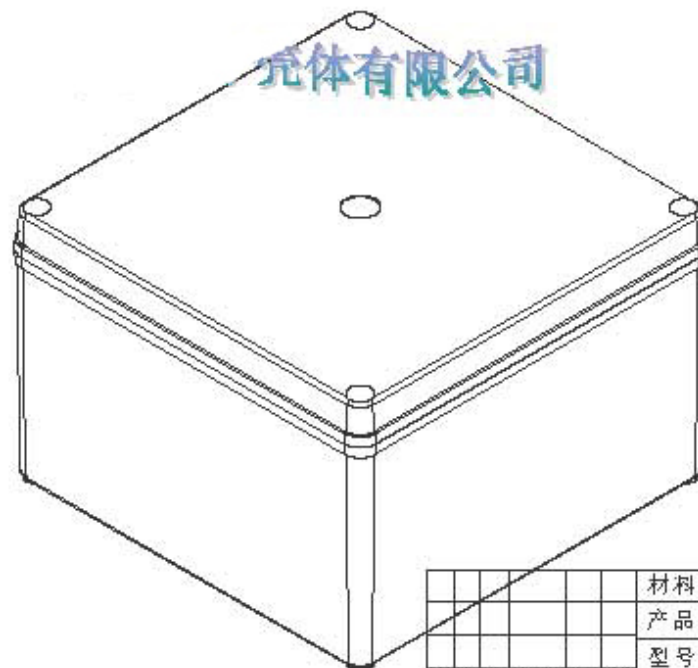

壳体有限公司

壳体有限公司

剖面 A-A
比例 1:2

材料	ABS	图纸名称	装配
产品	塑料防水盒	图纸比例	1:2 A3
型号	CN782	共页	第页
<p>赛诺壳体有限公司 www.china-enclosure.com</p>			