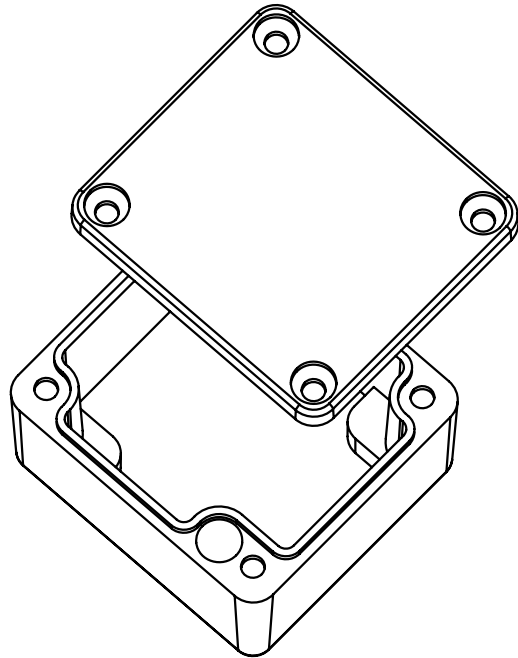

组合图

上盖

壳体

设计:	重量:			FA1	宣传图
审核:	版本标记				
批准:	A			材料:	宁波中凯壳体有限公司
日期:	共 张, 第 张			表面处理:	