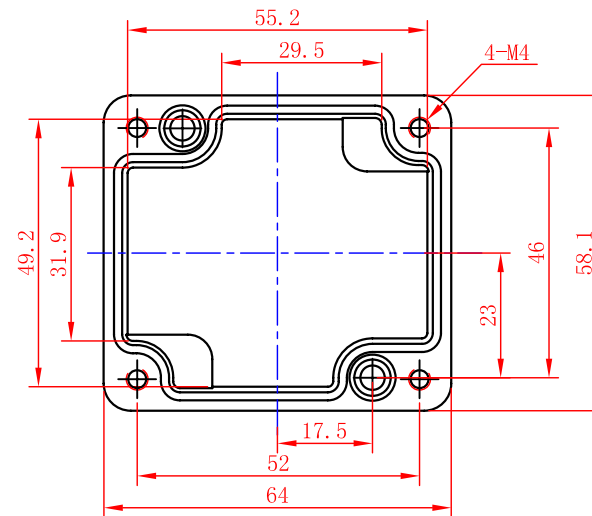

组合图

上盖

壳体

设计:	重量:			FA1	宣传图
审核:	版本标记				
批准:	A			材料:	宁波中凯壳体有限公司
日期:	共 张, 第 张			表面处理:	