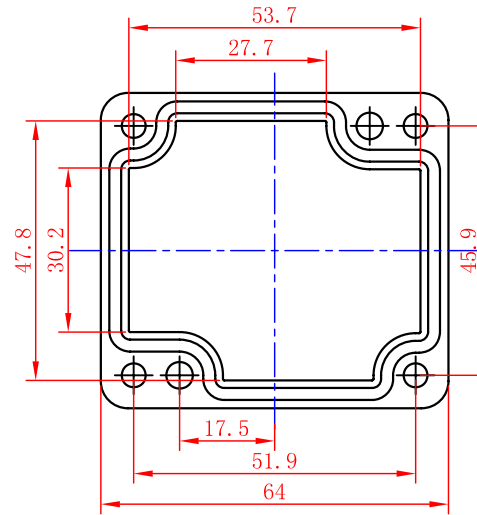

组合图

上盖

壳体

设计:	重量:			FA1	宣传图
审核:	版本标记				
批准:	A			材料:	宁波中凯壳体有限公司
日期:	共 张, 第 张			表面处理:	